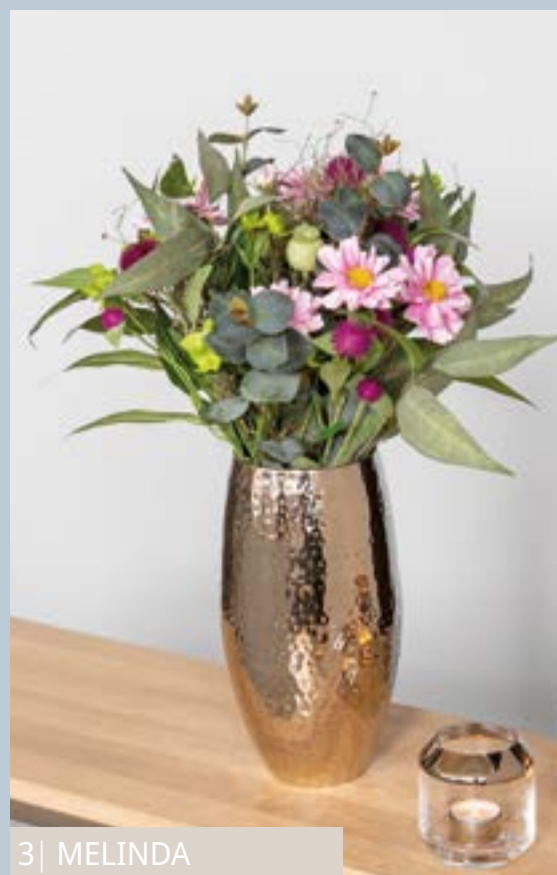

2 | SMILLA

3 | MELINDA