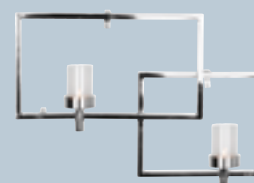

ESCALA
Wandleucher mit Glas, 2-flm., vernickelt
143030
H28cm / L42cm
89,95€ | **sofort**