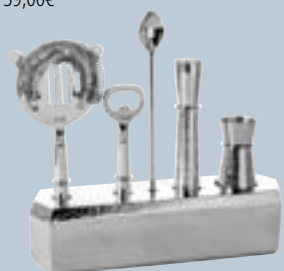

2 | VINOLO

- 1 | 154049 | **NASSAU** | Krug, Edelstahl, gehämmert | 🌿 ☂️ | H17cm / 16x10cm | 79,95€ | **KW 10**  
 152001 | **NASSAU** | Tablett, Edelstahl, gehämmert | 🌿 ☂️ | H4cm / D32cm | 59,95€ | **sofort**  
 173066 | **PLATINUM** | Longdrinkglas mit Platinrand | H14cm / 300ml | 13,95€ | **sofort**
- 2 | 144032 | **NASSAU** | Stumpenhalter, Edelstahl, gehämmert | 🌿 ☂️ | H5cm / D10cm | 34,95€ | **KW 6**  
 144033 | **NASSAU** | Stumpenhalter, Edelstahl, gehämmert | 🌿 ☂️ | H8cm / D10cm | 39,95€ | **KW 6**  
 144034 | **NASSAU** | Stumpenhalter, Edelstahl, gehämmert | 🌿 ☂️ | H11cm / D10cm | 44,95€ | **KW 6**  
 144035 | **NASSAU** | Stumpenhalter, Edelstahl, gehämmert | 🌿 ☂️ | H15cm / D10cm | 49,95€ | **KW 6**

#### NASSAU

- Fink-Design
- Edelstahl, poliert, gehämmert
- lebensmittelgeeignet
- Unikatcharakter durch besonders aufwendige Handarbeit während der traditionellen Herstellung

1 | NASSAU

2 | NASSAU

**NASSAU**   
 Punchbowl, Edelstahl, doppelwandig  
 154014  
 H21cm / D32cm  
 159,00€

**NASSAU**   
 Weinkühler, Edelstahl, doppelwandig  
 154013  
 H18cm / D12cm  
 59,95€

**NASSAU**   
 Eiswürfeleimer, Edelstahl, doppelwandig  
 154018  
 H21cm / D17cm  
 79,95€

**NASSAU**   
 Cocktailshaker, Edelstahl  
 154019  
 H23cm / D8cm  
 49,95€