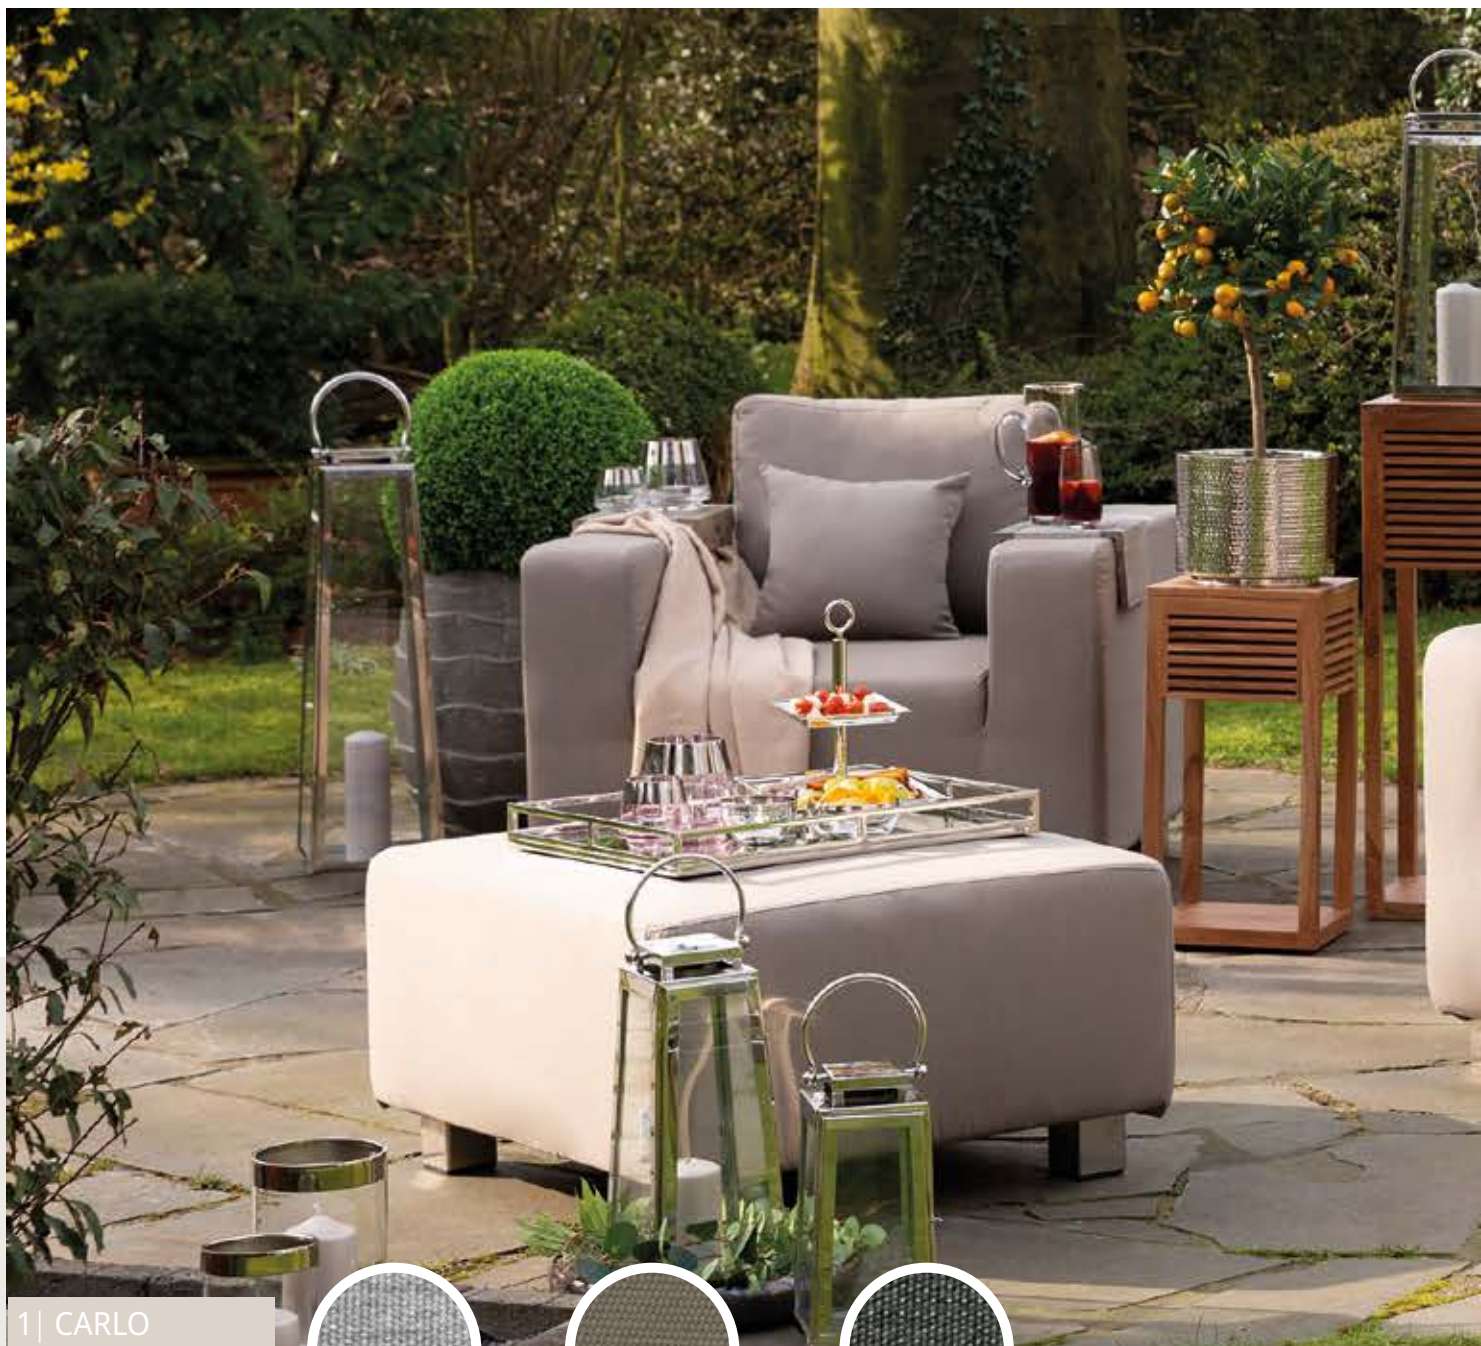

WELCOME OUTSIDE

verlagern Sie Ihr Wohnzimmer ins Freie

1 | CARLO

HELLGRAU

SAND

GRAU MELIERT

ERHÄLTlich
IN DEN
BASISFARBEN

VIGO Stuhl, Husse