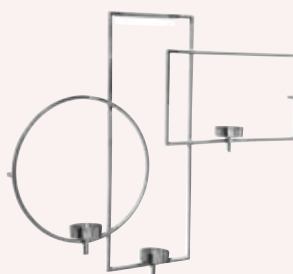

ESCALA
Wandleuchter mit Glas, vernickelt
158652
H65cm / L88cm
199,00€