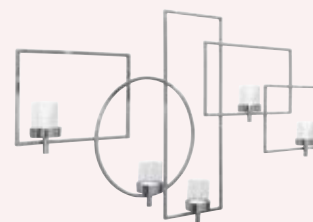

TRAVITA

TRAVITA
Wanddeko mit Glas, vernickelt
149092
H62cm / 74x9cm
289,00€

TRAVITA
Wanddeko mit Glas, vernickelt
149090
H54cm / 40x9cm
169,00€

ESCALA
Wandleuchter mit Glas, vernickelt
158652
H65cm / L88cm
199,00€