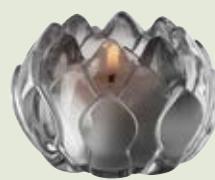

1 | DOTS

FARBENSPIEL

Stimmungsvolle Dekoration und Kerzenschein

1 | DOTS

LOTTA

LOTTA
Teelichthalter, Glas, rose
116057
H5cm / D8cm
7,95€

LOTTA
Teelichthalter, Glas, grün
116058
H5cm / D8cm
7,95€

LOTTA
Teelichthalter, Glas, grau
116059
H5cm / D8cm
7,95€

LOTTA
Teelichthalter, Glas, mint
116060
H5cm / D8cm
7,95€

SOLARI
Vase-Windlicht, Glas, rose
115273
H13cm / D16cm
29,95€

SOLARI
Vase-Windlicht, Glas, rose
115277
H19cm / D16cm
39,95€

SOLARI
Vase-Windlicht, Glas, grau
115321
H13cm / D16cm
29,95€