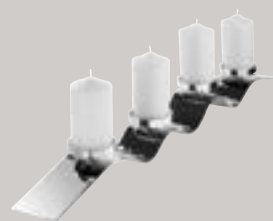

WAVE
Leuchter / 4-flammig / vernickelt
158085
L105cm
259,00€